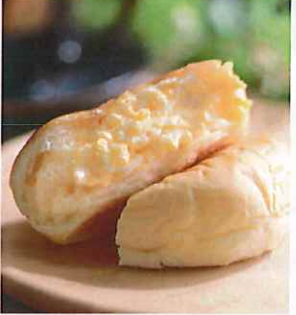

ムーミンコラボ

『ムーミンコラボ
メロン・メロンなくりーむパン』320円
さっくりふわとしたメロンパンの中にクラウンメロンを使用したくちどけの良いくりーむを入れた一品。クラウンメロンの風味が口いっぱい広がります。

数量限定
ムーミン
保冷バッグも販売!
※価格は店舗へお問い合わせください。

食パンシリーズ

TVで紹介!

『塩バター食パン』750円

たっぷりのバターを入れて焼き上げ、瀬戸内の天然塩がアクセントになった自慢の食パンです。

『とろける食パンプレーン』750円

レンジで温めるとふわとした食感に仕上がる食パンです。

『とろける食パンチョコレート』850円

※イオンスタイル店のみ851円
カカオの香り、ふわりと濃厚ビターなチョコレートがアクセントな食パンです。

※表示価格は全て税込です。

『とろけるたまごサンド』260円

口どけの良いたまごサラダをたっぷり使用し、しっとりとした食感のまったりとしたたまごサンドです。

本店かんでるコーナー